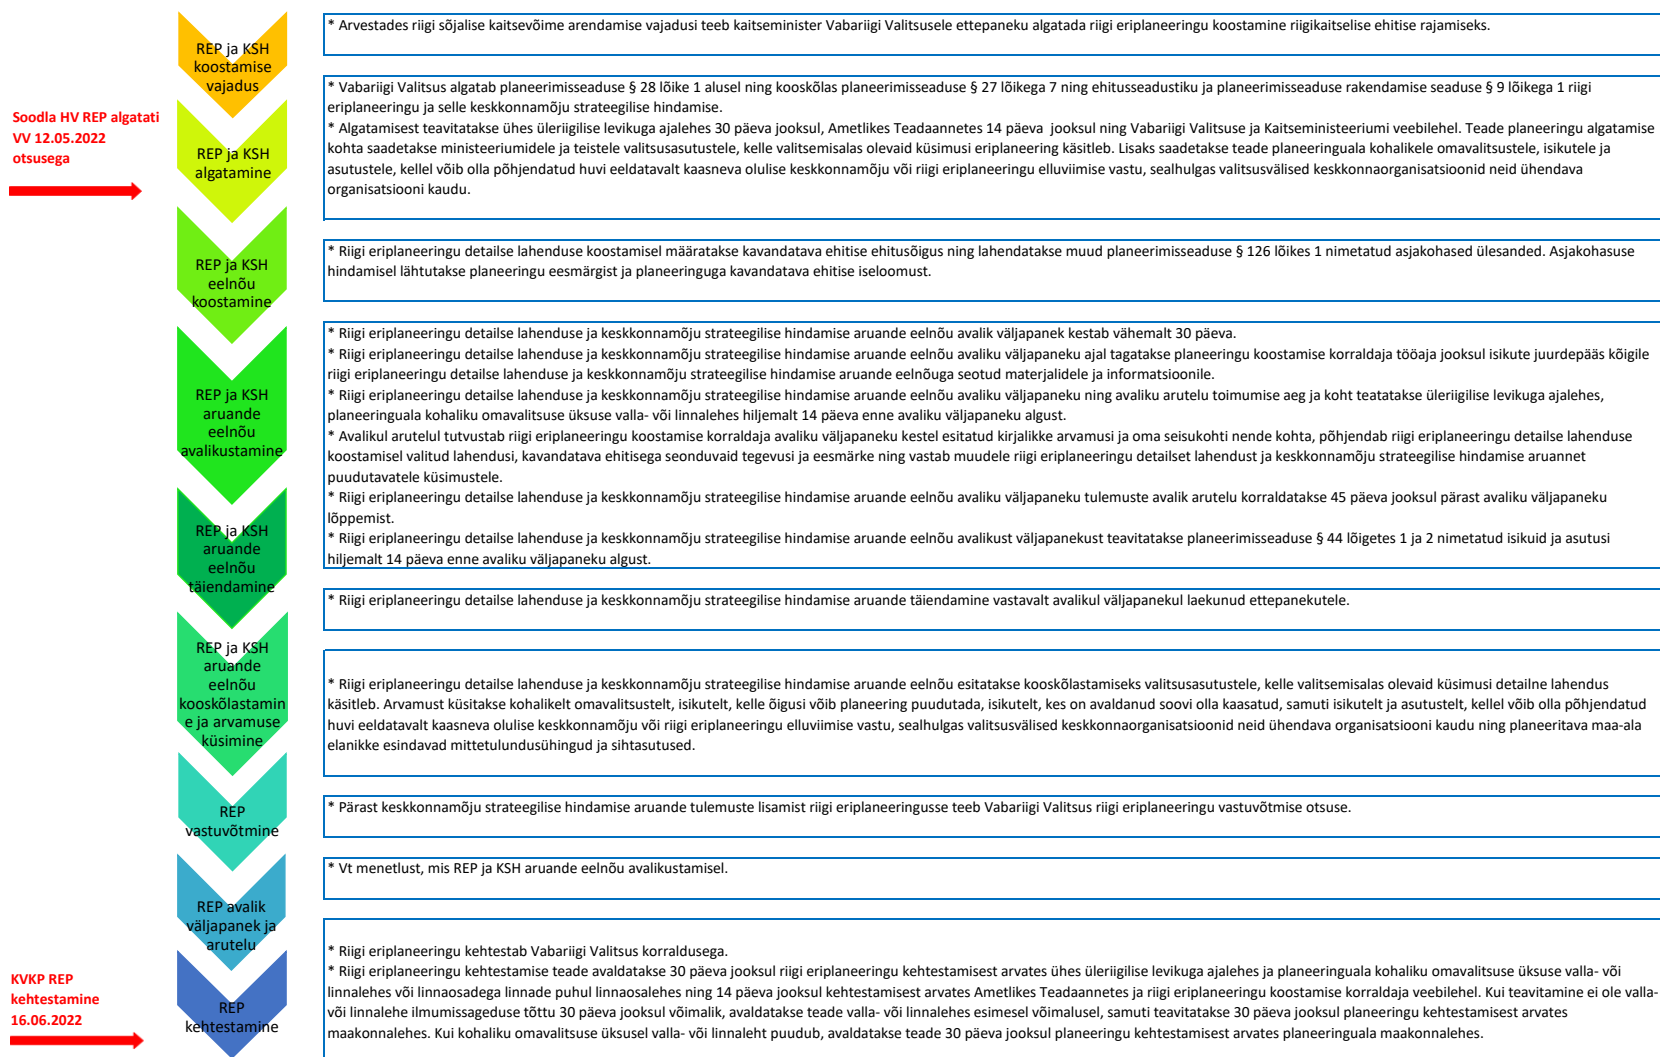

## Riigi eriplaneeringu menetlus, kui asukoha valik on eelnevalt tehtud

**Lühendid:**  
 REP - riigi eriplaneering  
 KSH - keskkonnamõju strateegiline hindamine  
 KVKP - Kaitseväe keskpõlügen  
 Soodla HV - Soodla harjutusväli

**Käesolev skeem on informatiivne ega oma õiguslikku tähendust.**  
 Skeemi aluseks on planeerimisseaduse seisuga 01.05.2019 ja selle on koostanud Kaitseministeerium 04.01.2021.